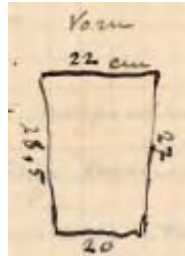

Stehende Statue des 

H. 86 cm.

Vorn

Rechteckiger Sockel H. des Sockels: 9 cm.

Rückenpfeiler Br. unten 20, oben 17 cm
H. 65 cm.

Der Sockel ist schwarz gestrichen, der Rpf. rot mit schwarzen Flecken (als Nachahmung von Granit); der Sockel vorn etwas convex.

Kurze Löckchenperücke die Ohren bedeckend; schwarz.

Hautfarbe roth, Schurz weiss, der gefältelte Überschlagn u. d. Gürtel gelb.

Breiter Halskragen, dessen farbiges Muster jetzt abgerieben. Beide Arme hängen herab; die Hände geballt u. halten das kleine runde weisse Stück. Die Nägel weiss.

L. Fuss vorgesetzt.

Nase, Mund u. die Zehen des l. Fusses etwas bestossen.

Kl. sch. Schnurbart,

Gürtelschleife  s. Photo.

Der Name s.o. vor d. r. Fusse.